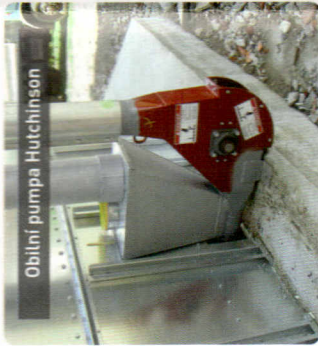

POSKLIZŇOVÉ LINKY A SKLADOVÉ AREÁLY ZRNIN

Pawlica, s. r. o.
Opuková 407/12
163 00 Praha 6 - Řepy

Tel.: +420 235 302 375
Tel./Fax: +420 235 301 321
E-mail: postata@pawlica.cz

www.pawlica.cz

Specialisté na posklizňové linky a sklady obilí

Společnost Pawlica, s. r. o., je ryze česká firma. Její zakladatel, Ing. Rudolf Pawlica, CSc., se problematikou posklizňového ošetření zabývá více než 40 let od jeho začátků ve VÚZT v Řepích. Dnes je jeho firma generálním dodavatelem technologických celků pro sušení, čištění a skladování rostlinných komodit a realizovala projekty ve více než 200 zemědělských podnicích.

firmy Hutchinson stejné jako novostavby také podporovány dotacemi.

Společnost Pawlica, s. r. o., nabízí zájemcům o výstavbu či modernizaci posklizňové linky dodavatelský servis zahrnující přípravu návrhu řešení a projektování zprávy, zajištění dodávky technologie na místo, strojní montáže celé technologie, elektromontáže, ASŘ a uvedení do provozu. Samozřejmostí je i školení obsluhy a provedení zkušebního provozu včetně záručního a požárního servisu. Tyto služby jsou již čtvrtým rokem rozšířeny o službu Servis

Stavba nové posklizňové linky je pro mnohé podniky finančně náročná. Řešením mů-

že být rekonstrukce linky stávající. Je to sice složitější, ale ne nemožné. Rekonstrukce by měla začít výměnou nejdůležitějšího stroje, kterým většinou bývá sušárna. U komodit, kde není potřeba snižovat vlhkost, je hlavním bodem čištění, poté následují dopravní cesty, vysvětluje Ing. Rudolf Pawlica, CSc. Jak dodává, zákazník tímto způsobem výrazně ušetří a navíc nemusí shánět stavební povolení. Rekonstrukce jsou

24, která zajišťuje řešení servisních problémů do 24 hodin. V průběhu dubna a května jsou prováděny předsezónní prohlídky na sušičkách Stela včetně školení dalších pracovníků zákazníka na obsluhu linky. K základnímu servisu sušiček přibude letos i nabídka na zajištění povinné revize plynového zařízení. Dodavatelský firma zajišťuje také kompletní poradenství s žádostí o dotace z Programu rozvoje venkova. (ptr)